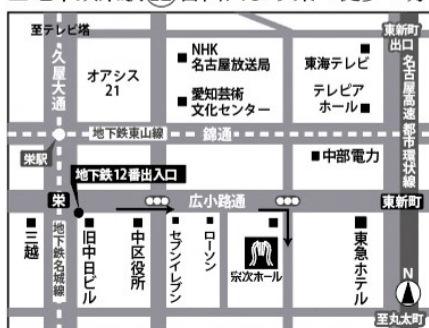

### 【お客様へのお願い】

発熱など、体調に不安のある方はご来場をお控えください。

来館時、お手洗い使用後の手洗いや消毒にご協力ください。

館内ではマスクを着用してください。

開場時、お手洗い利用時の整列では間を空けてお並びください。

スタッフの勤務方法と共に、この他にも各感染予防対策を実施いたします。詳しくは、ホームページ [www.munetsuguhall.com](http://www.munetsuguhall.com) をご覧ください。

### ■地下鉄栗駅(12)番出口より東へ徒歩4分

くらしの中にクラシック

名古屋市中区栄4-5-14 〒460-0008  
TEL:052(265)1715 FAX:052(265)1716  
E-mail [info@munetsuguhall.com](mailto:info@munetsuguhall.com)  
URL [www.munetsuguhall.com](http://www.munetsuguhall.com)  
宗次ホールチケットセンター  
営業時間: 10:00~16:00 不定休  
(終了時間は17:00もしくは18:00の場合有)